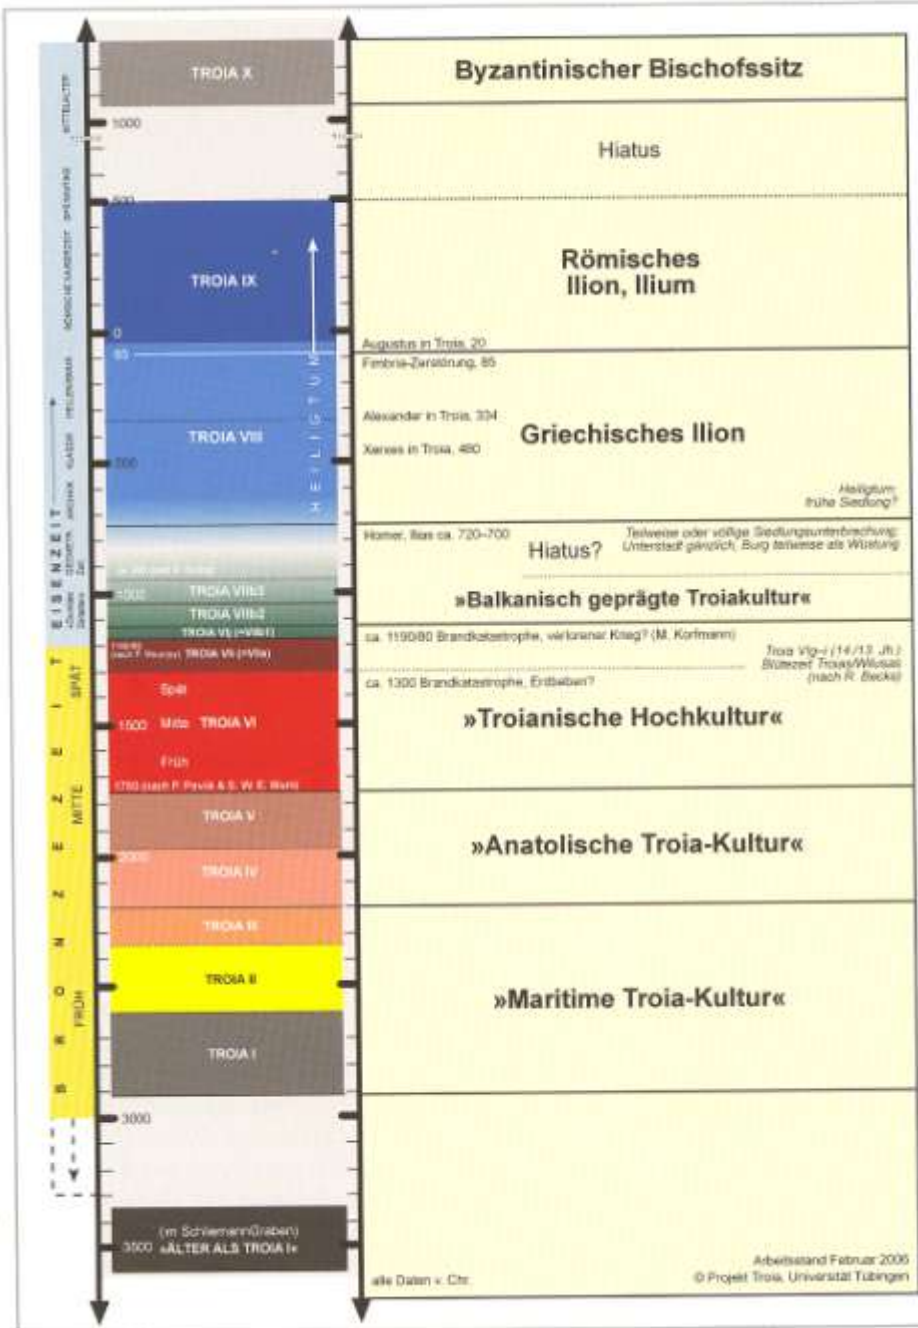

IDŐRENDI TÁBLÁZAT

I. E.	EGYIPTOM	KRÉTA	KÜKLÁSZOK	SZÁRAZFÖLD	I. E.
1000	XXI	Szobmínózi		Protogeometrikus	1000
1100	XX	Késő minózi III C			1100
1200	XIX	Késő minózi III B			1200
1300		Késő minózi III A ²			1300
1400	Amarna	Késő minózi II			1400
1500	XVIII	Késő minózi I B			1500
1600		Késő minózi I A			1600
1700	Hikzozs-kor	Közép-minózi III B			1700
1800	XIII	Közép-minózi III A			1800
1900	XII	Közép-minózi II B			1900
2000	XI	Közép-minózi II A			2000
2100		Gyors-korong			2100
2200	XVIII-X	Közép-minózi I B			2200
2300	VI	Közép-minózi I A			2300
2400	V	Kora minózi III			2400
2500	IV	Kora minózi II B			2500
2600	III	Kora minózi II A			2600
2700	II	Kora minózi I			2700
2800					2800
2900					2900
3000	Predinasztikus kor	Neolitikum			3000

Common Shapes and Comparative Sizes